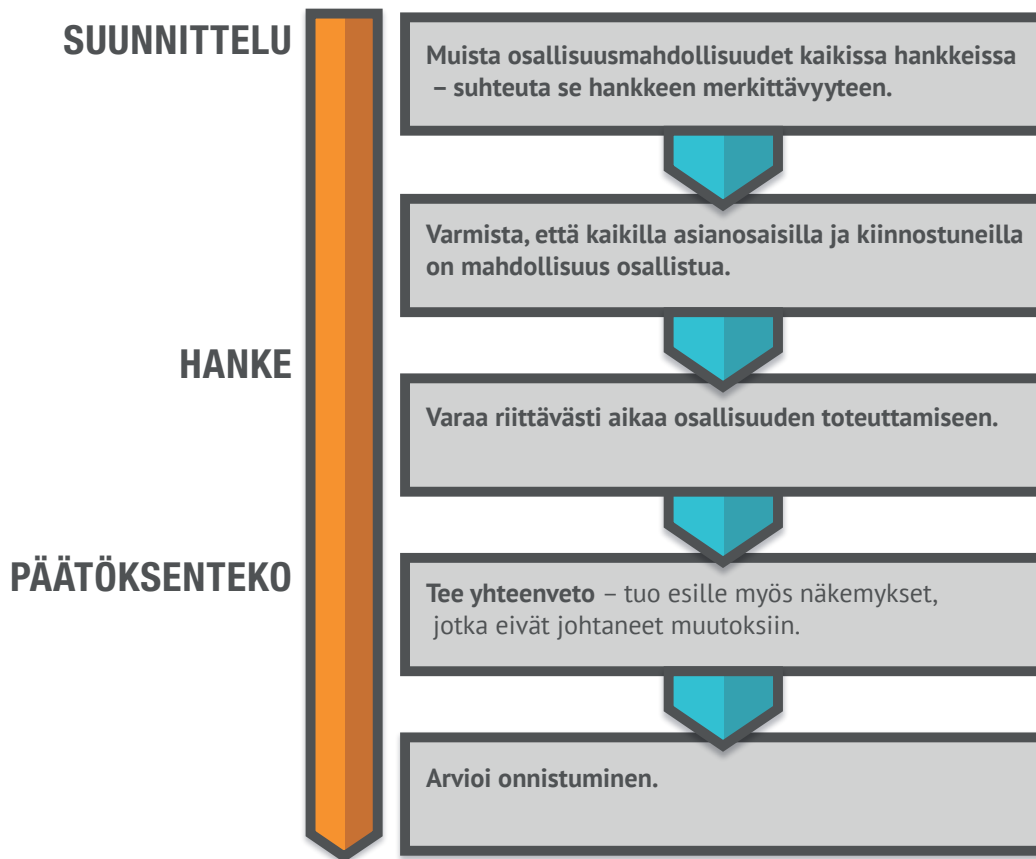

The background is a solid yellow color. Scattered across the top and bottom areas are several light yellow speech bubble icons of various sizes and orientations, some overlapping. The central text is in a bold, white, sans-serif font.

Osallisuuden huoneentaulu

Osallisuuden huoneentaulu

- › Käytä selkeää ja yksiselitteistä kieltä.
- › Tiedota joka vaiheessa.